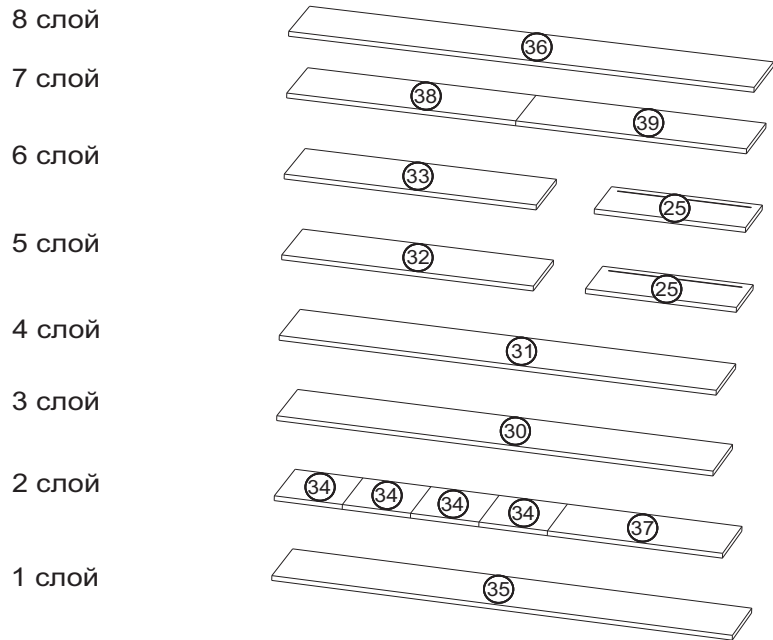

№ упк	Длина	Ширина	Высота	Объем, м3	Гофра, м2	Лента, мм	Вес, кг
2	1468	242	128	0,05	1,75	6152	0
№ слоя	№ детали	Наименование			Размер		Кол-во
1	35	Низ			1468	242	1
2	34	Вязка			218	242	4
	37	Перегородка			555	242	1
3	30	Бок левый			1387	242	1
4	31	Бок правый			1387	242	1
5	32	Бок левый			800	242	1
	25	Фасад ящика			476	209	1
6	33	Бок правый			800	242	1
	25	Фасад ящика			476	209	1
7	38	Вязка левая			726	242	1
	39	Вязка правая			726	242	1
8	36	Крышка			1468	242	1