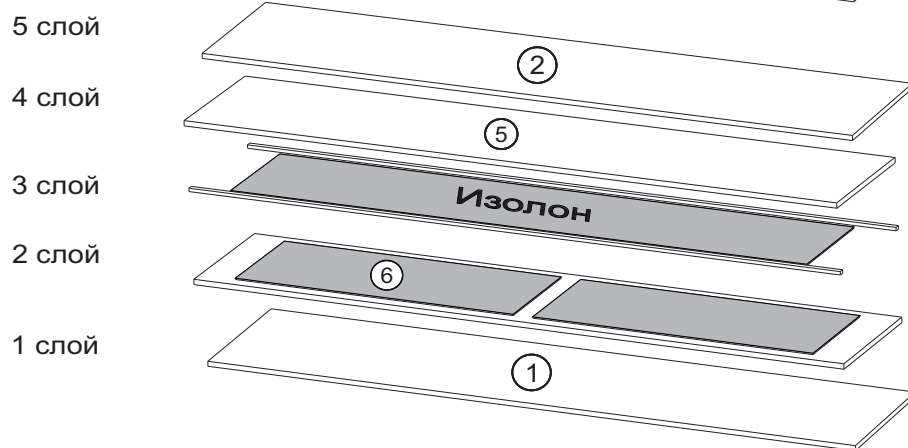

№ упк	Длина	Ширина	Высота	Объем, м3	Гофра, м2	Лента, мм	Вес, кг
4	2084	480	74	0,06	2,83	14032	0
№ слоя	№ детали	Наименование			Размер		Кол-во
1	1	Бок левый			2084	480	1
2	6	Фасад с зеркалом(проложить изолоном)			1980	396	1
3		Проложка 16мм			1980	10	2
4	5	Фасад			1980	396	1
5	2	Бок правый			2084	480	1