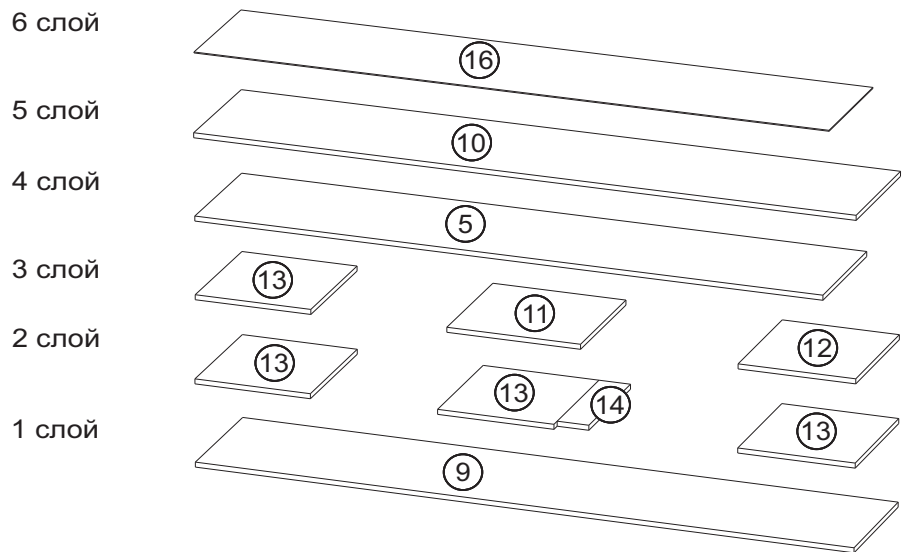

УПАКОВОЧНАЯ ВЕДОМОСТЬ

№ упк	Длина	Ширина	Высота	Объем, м3	Гофра, м2	Лента, мм	Вес, кг
3	2084	402	83	0,07	2,6	13588	0
№ слоя	№ детали	Наименование			Размер		Кол-во
1	9	Бок левый			2084	402	1
2	13	Полка			368	396	3
	14	Цоколь			368	100	1
3	13	Полка			368	396	1
	11	Крышка			400	422	1
	12	Вязка			368	402	1
4	5	Фасад			1980	396	1
5	10	Бок правый			2084	402	1
6	16	Задняя стенка ЛДВП			1996	396	1