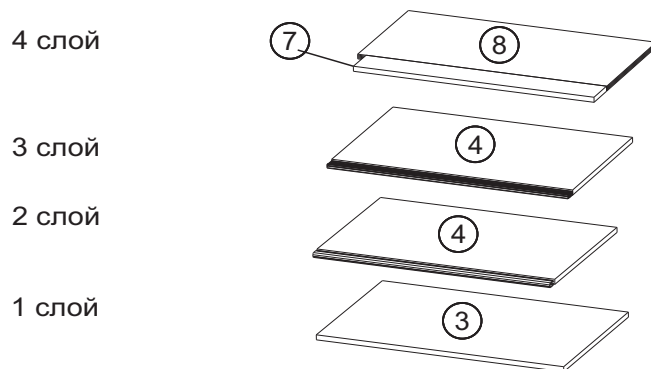

№ упк	Длина	Ширина	Высота	Объем, м3	Гофра, м2	Лента, мм	Вес, кг
5	800	500	64	0,03	1,87	6840	0
№ слоя	№ детали	Наименование			Размер		Кол-во
1	3	Крышка			800	500	1
2		Скалка			762		1
	4	Вязка			768	480	1
3	4	Вязка			768	480	1
		Брус соединительный			796		4
4	8	Задняя стенка ЛДВП			796	398	5
	7	Цоколь			768	100	1

Упаковка №6 Фурнитура