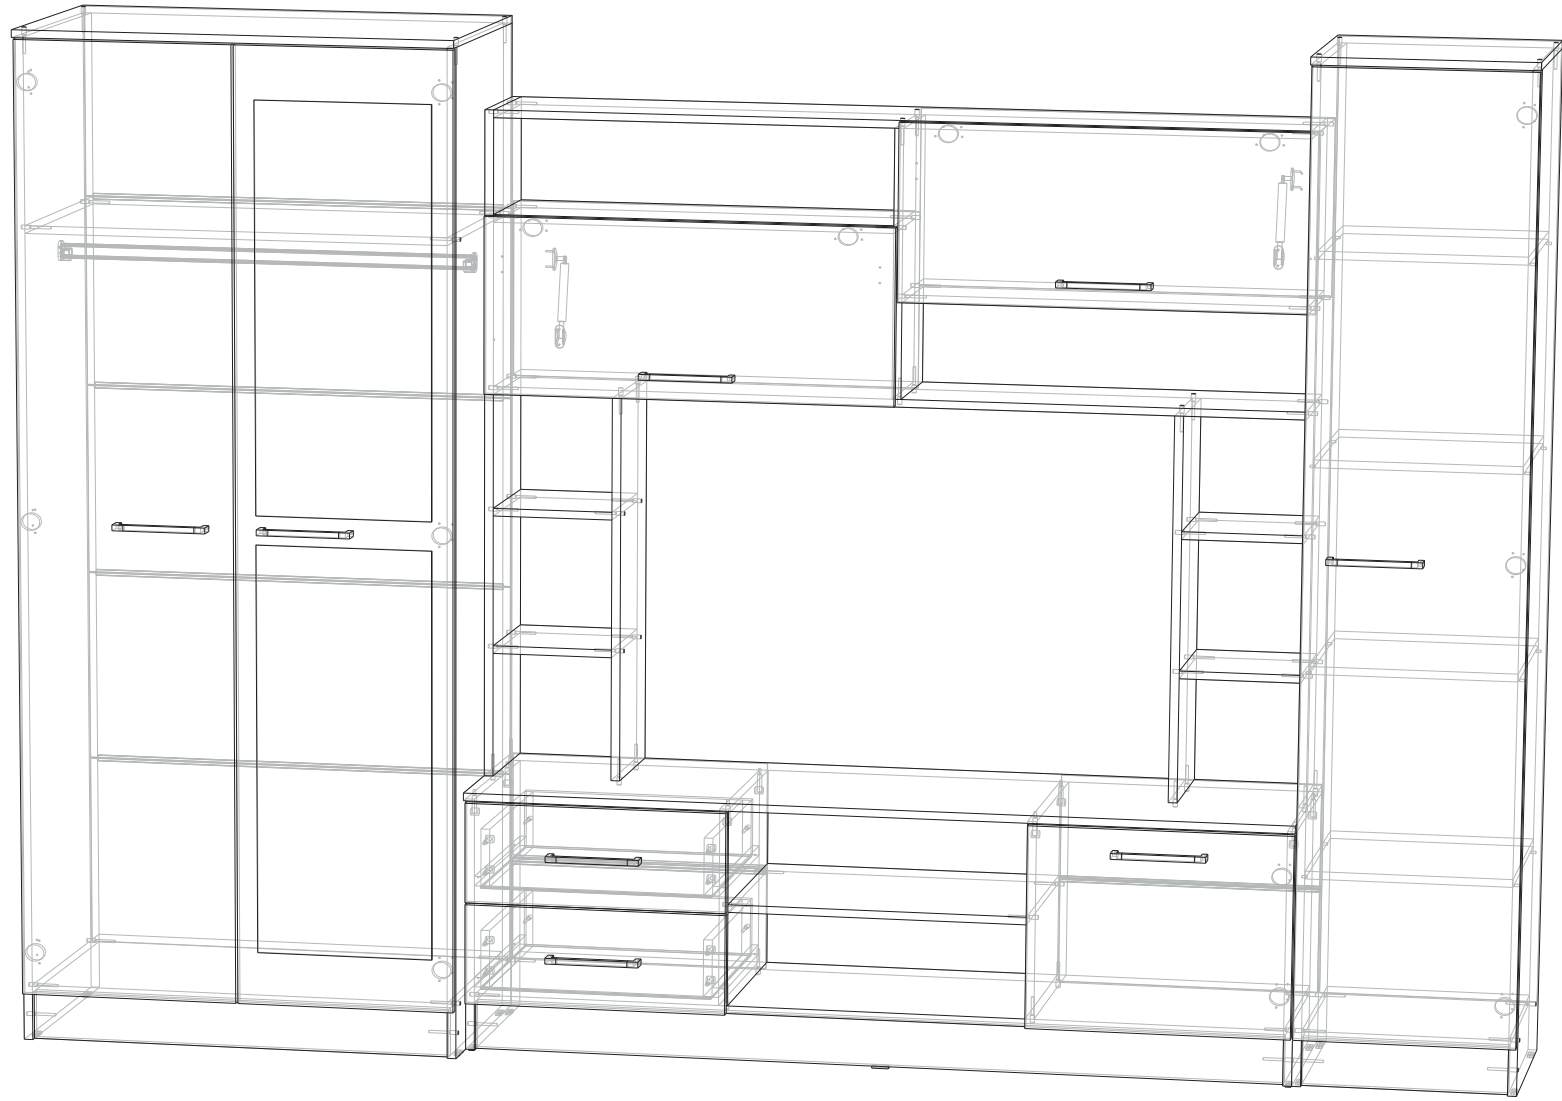

УПАКОВОЧНАЯ ВЕДОМОСТЬ

№ упк	Длина	Ширина	Высота	Объем, м3	Гофра, м2	Лента, мм	Вес, кг
1	1500	422	105	0,07	2,2	10636	0
№ слоя	№ детали	Наименование			Размер		Кол-во
1	19	Крышка			1500	422	1
2	17	Бок левый			528	402	1
	23	Вязка			540	402	1
	21	Перегородка левая			412	402	1
3	18	Бок правый			528	402	1
	41	Фасад			422	476	1
4	22	Перегородка правая			412	402	1
	40	Фасад			368	746	2
5	28	Задняя панель ящика			424	120	2
	27	Бок ящика правый			384	120	2
	26	Бок ящика левый			384	120	2
	24	Цоколь			1468	100	1
6	20	Вязка			1468	402	1
7	43	Задняя стенка ЛДВП			367	748	2
		Брус соединительный			476		2
8	29	Дно ящика ЛДВП			422	405	2
	42	Задняя стенка ЛДВП			218	476	1
9	42	Задняя стенка ЛДВП			218	476	3