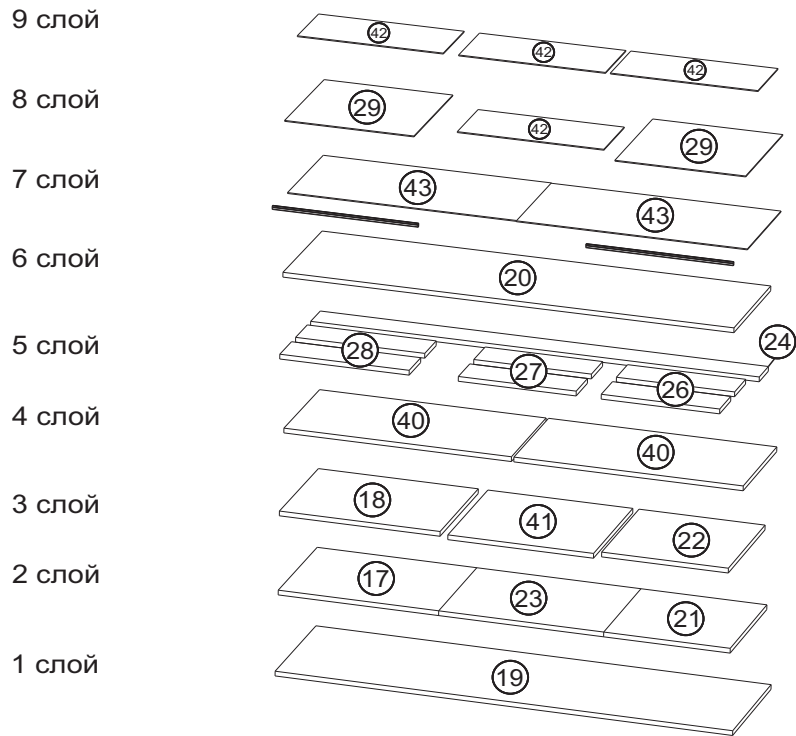

ПАЗ

Зеркало 4мм

№	Наименование	Размер	Размер	Кол-во	Кромка
	Зеркало	850	320	2	

Скалка металлическая

№	Наименование	Размер	Размер	Кол-во	Кромка
	Скалка металл	762		1	

Брус соединительный

№	Наименование	Размер	Размер	Кол-во	Кромка
	Брус соединительный	796		4	
	Брус соединительный	476		2	

УПАКОВОЧНАЯ ВЕДОМОСТЬ

№ упк	Длина	Ширина	Высота	Объем, м3	Гофра, м2	Лента, мм	Вес, кг
1	1500	422	105	0,07	2,2	10636	0
№ слоя	№ детали	Наименование			Размер		Кол-во
1	19	Крышка			1500	422	1
2	17	Бок левый			528	402	1
	23	Вязка			540	402	1
	21	Перегородка левая			412	402	1
3	18	Бок правый			528	402	1
	41	Фасад			422	476	1
4	22	Перегородка правая			412	402	1
	40	Фасад			368	746	2
5	28	Задняя панель ящика			424	120	2
	27	Бок ящика правый			384	120	2
	26	Бок ящика левый			384	120	2
	24	Цоколь			1468	100	1
6	20	Вязка			1468	402	1
7	43	Задняя стенка ЛДВП			367	748	2
		Брус соединительный			476		2
8	29	Дно ящика ЛДВП			422	405	2
	42	Задняя стенка ЛДВП			218	476	1
9	42	Задняя стенка ЛДВП			218	476	3

№ упк	Длина	Ширина	Высота	Объем, м3	Гофра, м2	Лента, мм	Вес, кг
2	1468	242	128	0,05	1,75	6152	0
№ слоя	№ детали	Наименование			Размер		Кол-во
1	35	Низ			1468	242	1
2	34	Вязка			218	242	4
	37	Перегородка			555	242	1
3	30	Бок левый			1387	242	1
4	31	Бок правый			1387	242	1
5	32	Бок левый			800	242	1
	25	Фасад ящика			476	209	1
6	33	Бок правый			800	242	1
	25	Фасад ящика			476	209	1
7	38	Вязка левая			726	242	1
	39	Вязка правая			726	242	1
8	36	Крышка			1468	242	1